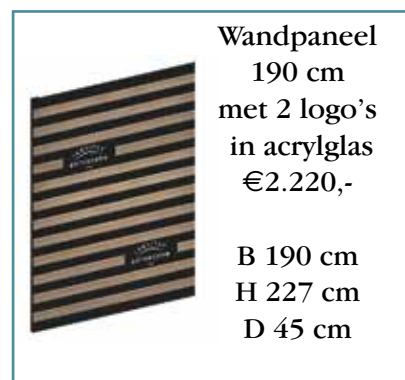

VERKOOPRUIMTE

Het business pakket biedt u een professionele uitstraling voor een beperkt budget. Het premium pakket gaat nog een stapje verder. En indien je wenst, kan er ook een totaalinrichting uitgewerkt worden, helemaal op jouw maat.

Premium Pack

€6.095,-

- Toonbank 120 cm incl deuren en schuiven
- Wandpaneel 190 cm
- 2 logo's in acrylglas
- Presentatiemeubel 100 cm op voet, met dikke legplanken en aangepaste verlichting

OPTIE:
Verlichting "Bobbi": €357,-/st