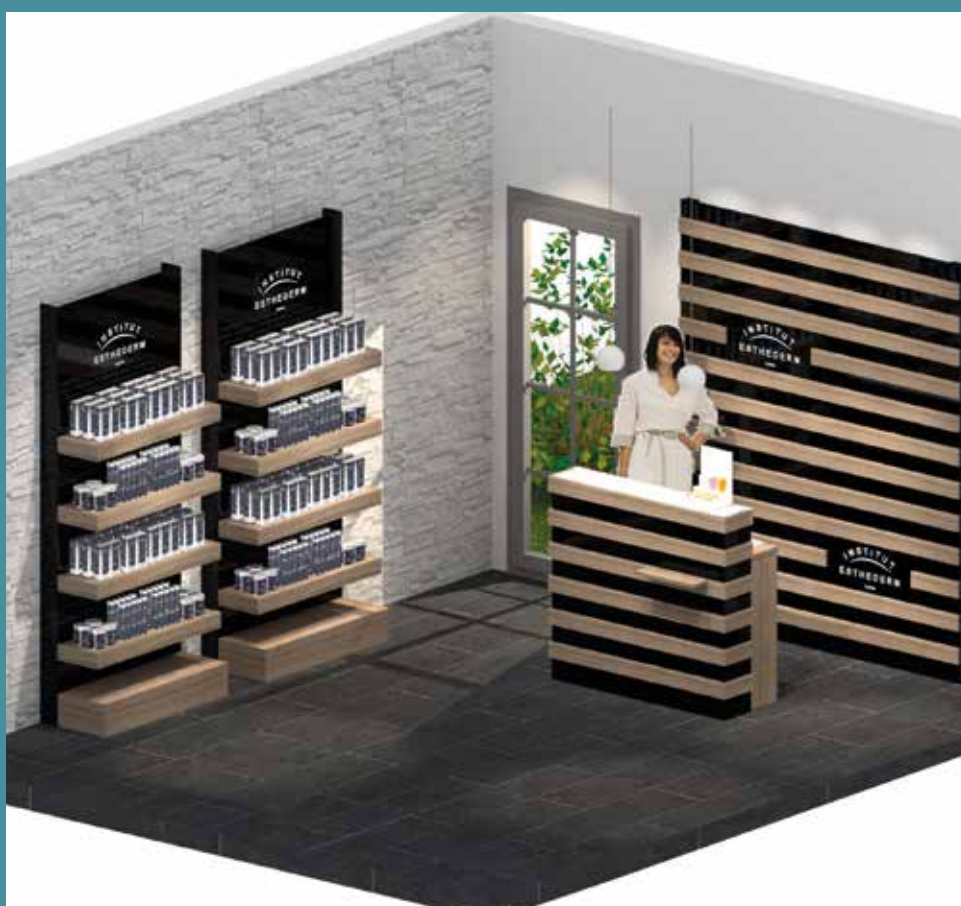

Business Pack €4.950,-

- Toonbank 120 cm
- Wandpaneel 160 cm
- 1 logo in acrylglas
- Presentatiemeubel 100 cm met dunne legplanken, tegen de muur te bevestigen.

Verkrijgbaar in wit/aluminium of zwart/hout

OPTIE:
Verlichting "Soleil" €135,-/st

NB: Deze elementen zijn ook verkrijgbaar in andere afmetingen en uitvoeringen mits een meerprijs

VERKOOPRUIMTE

Het business pakket biedt u een professionele uitstraling voor een beperkt budget. Het premium pakket gaat nog een stapje verder. En indien je wenst, kan er ook een totaalinrichting uitgewerkt worden, helemaal op jouw maat.

Premium Pack

€6.095,-

- Toonbank 120 cm incl deuren en schuiven
- Wandpaneel 190 cm
- 2 logo's in acrylglas
- Presentatiemeubel 100 cm op voet, met dikke legplanken en aangepaste verlichting

OPTIE:
Verlichting "Bobbi": €357,-/st