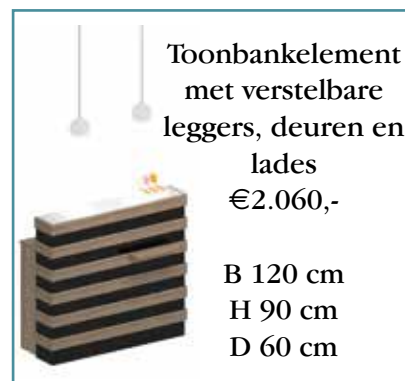

VERKOOPRUIMTE

Het business pakket biedt u een professionele uitstraling voor een beperkt budget. Het premium pakket gaat nog een stapje verder. En indien je wenst, kan er ook een totaalinrichting uitgewerkt worden, helemaal op jouw maat.

Premium Pack

€6.095,-

- Toonbank 120 cm incl deuren en schuiven
- Wandpaneel 190 cm
- 2 logo's in acrylglas
- Presentatiemeubel 100 cm op voet, met dikke legplanken en aangepaste verlichting

OPTIE:
Verlichting "Bobbi": €357,-/st